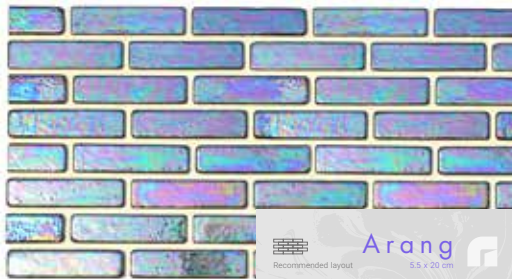

New Collection of 2022

تایل‌های لغایی دست‌ساز

Recommended layout

Opal  
5.5 x 20 cm

 **ОПЛАТ**

Opal

Recommended layout